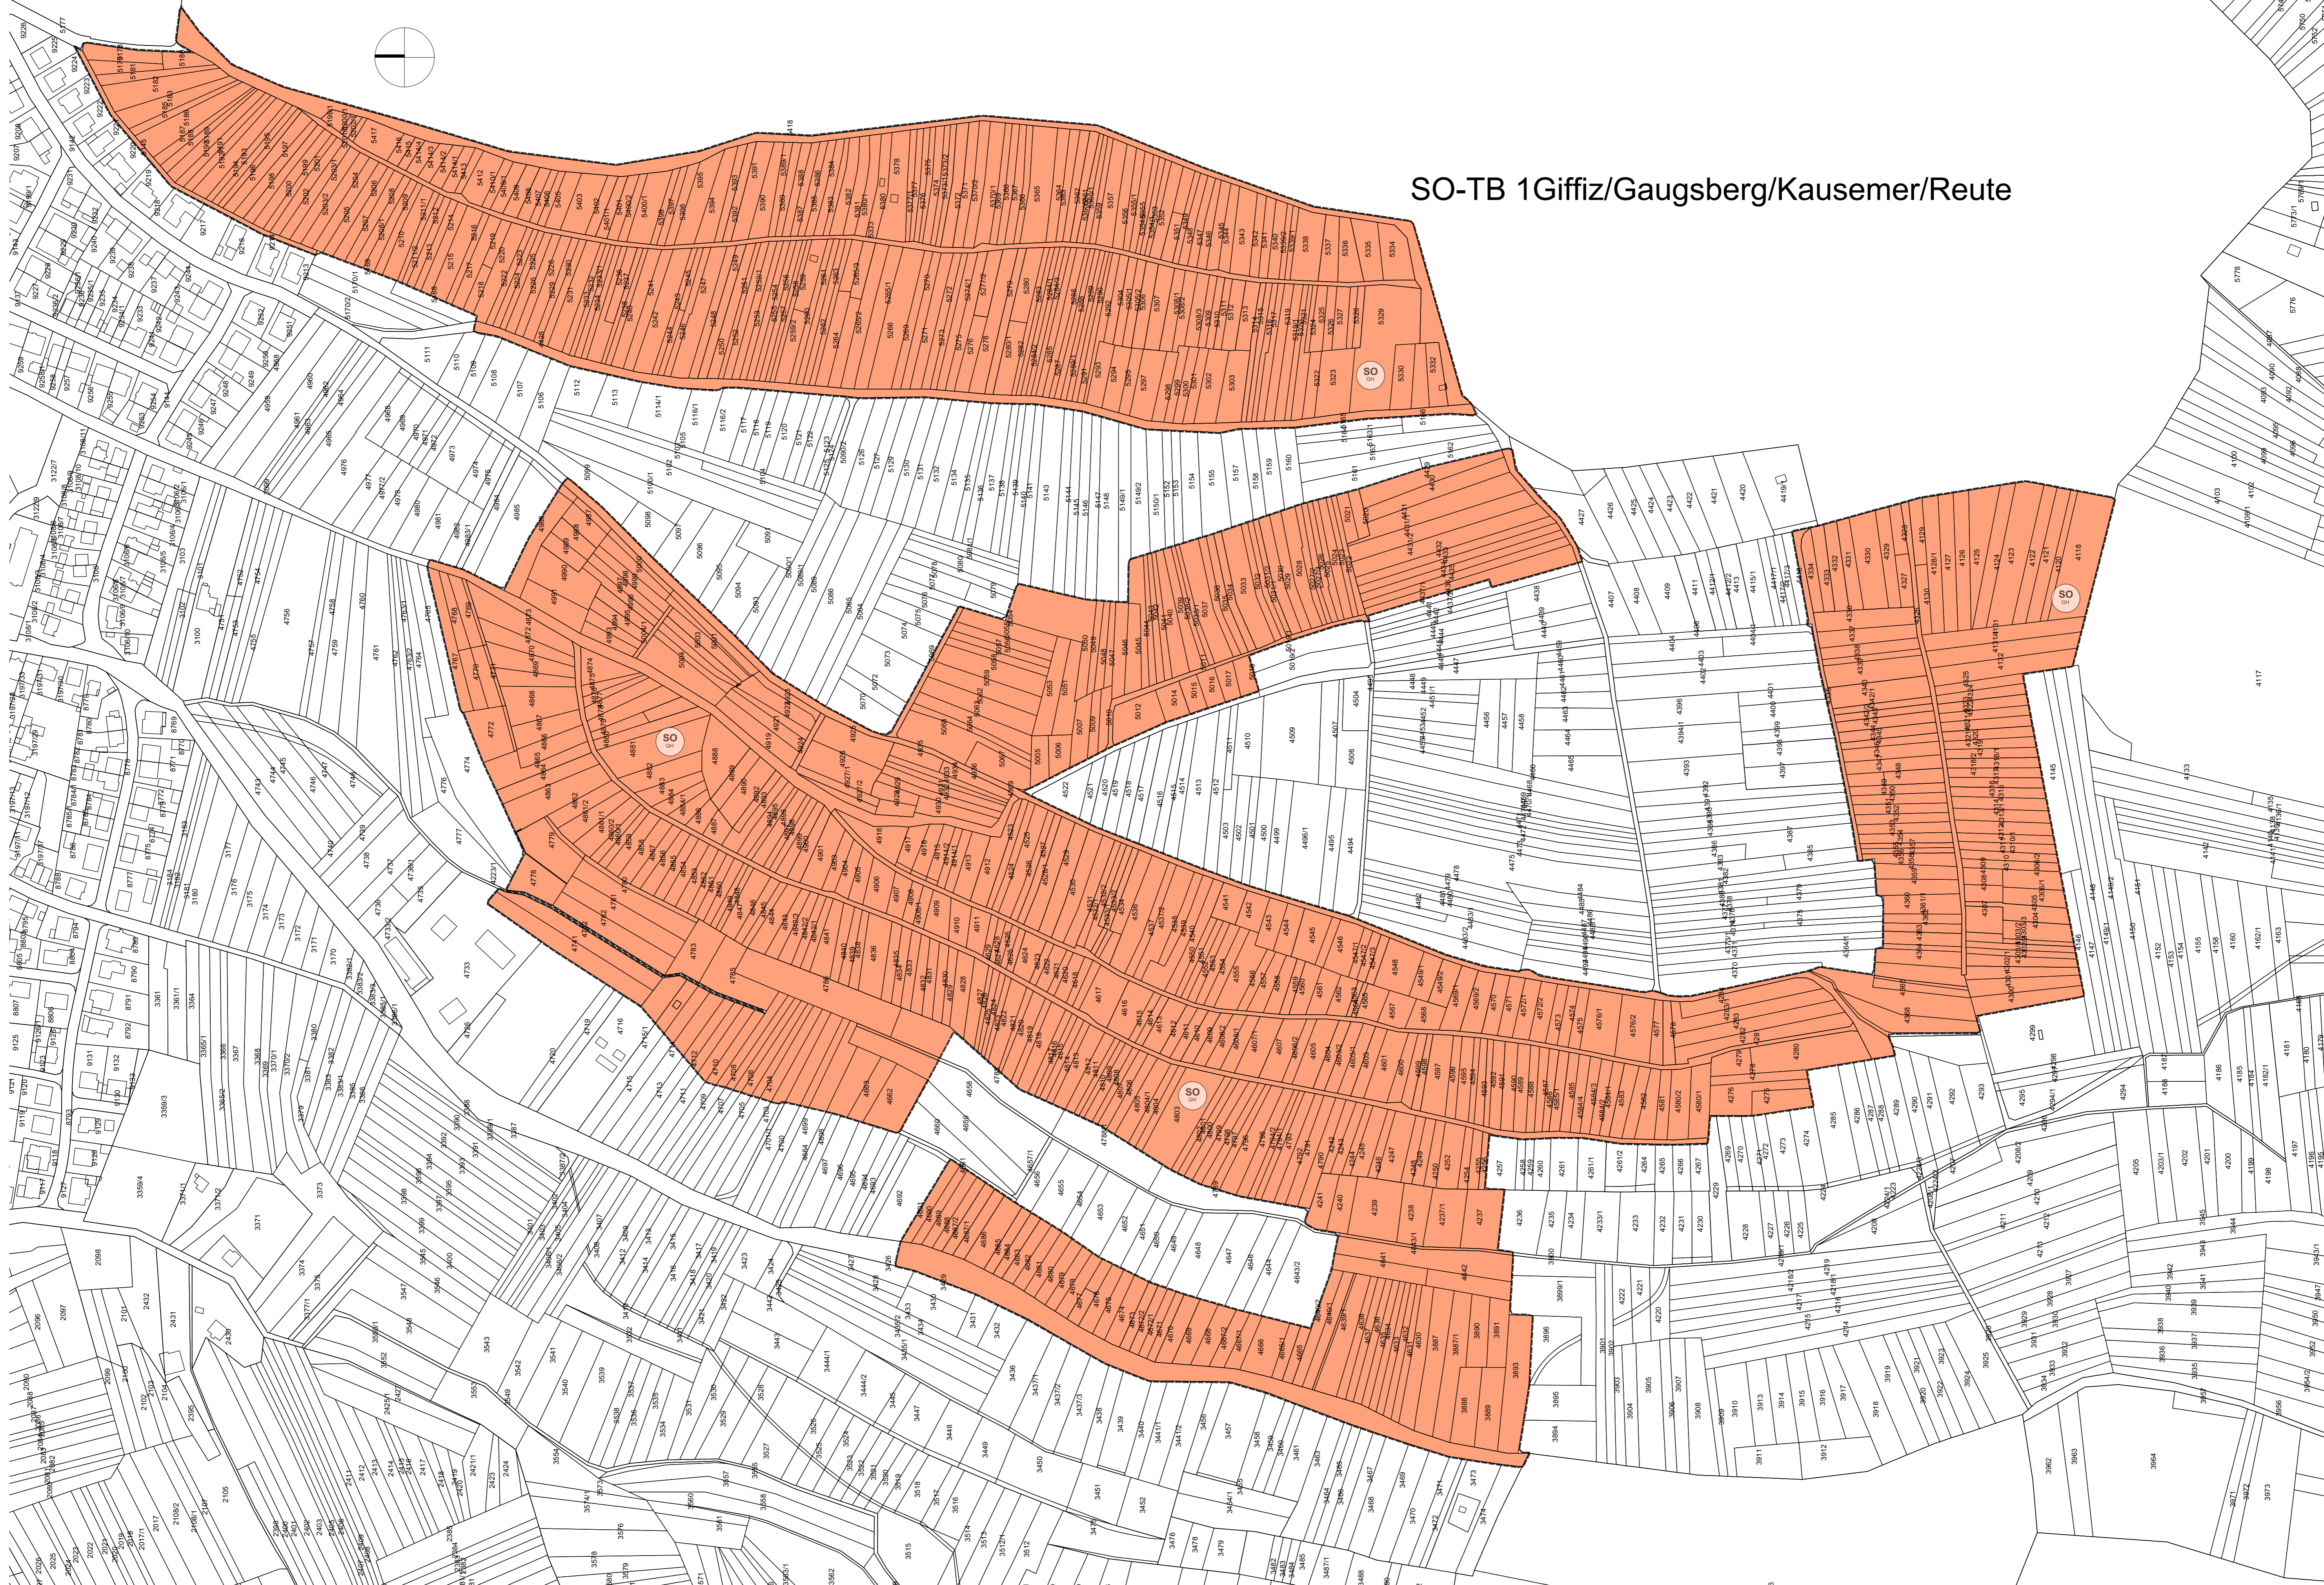

# SO-TB 1 Giffiz/Gaugsborg/Kausemer/Reute

<b>Gemeinde Pfnztal</b> Sondergebiet Gartenhausgebiete OT Berghausen Teilbereich Giffiz/Gaugsborg/Kausemer/Reute		Datum Maßstab Plannummer
<b>Übersichtsplan</b> — Grenze des räumlichen Geltungsbereichs der Veränderungssperre (§ 14 BauGB)		
10-06-2018 1:2000 621.410		